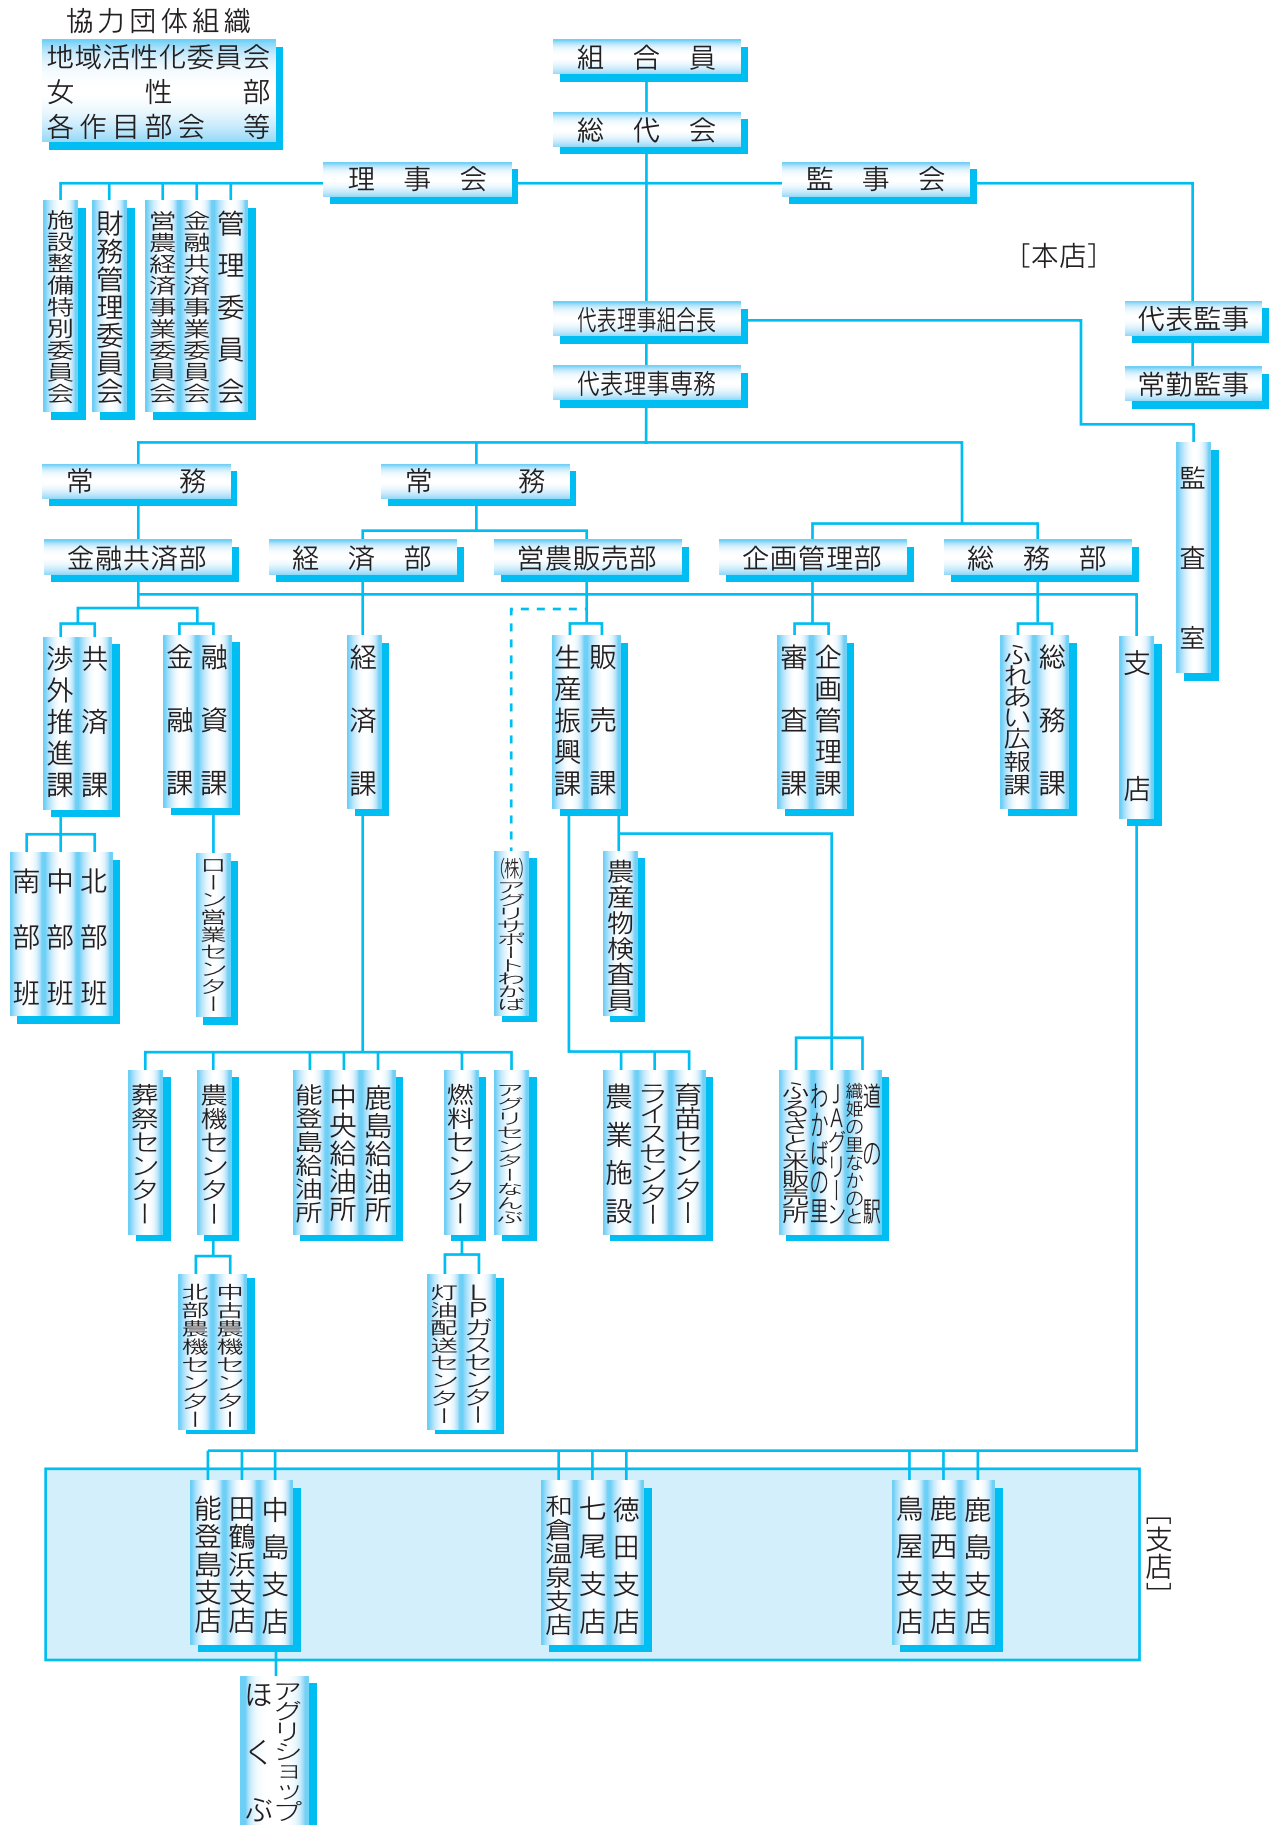

【JAの概要】

1. 機構図

(平成30年7月1日現在)

2. 役員（平成30年6月末）

役職名	氏名	代表権の有無	役職名	氏名	代表権の有無
代表理事組合長	坂井 助 光	有	理 事	細 川 正 行	無
代表理事専務	谷 口 英 夫	有	〃	寅 松 清 一	無
常 務 理 事	福 田 浩	無	〃	石 端 一 男	無
〃	宮 崎 敏 広	無	〃	出 島 茂 弘	無
理 事	長 坂 俊 男	無	〃	伊 勢 路 秀	無
〃	守 山 昭 二	無	〃	中 瀬 増 直	無
〃	林 悟 志	無	〃	村 瀬 峰 行	無
〃	竹 森 裕	無	〃	寺 井 英 雄	無
〃	宮 崎 一 也	無	代 表 監 事	田 治 裕 敏	—
〃	高 森 正 博	無	常 勤 監 事	丸 山 昭 夫	—
〃	澤 井 昭 範	無	監 事	加 地 求	—
〃	宮 本 哲 子	無	〃	桜 井 政 慶	—
〃	中 村 正 子	無	〃	宮 森 清 浩	—

(注) 監事 加地 求は農協法第30条第14項に定める員外監事であります。

3. 組合員数

(単位：人)

種 類	平成28年度	平成29年度	増 減
正 組 合 員 数	8,130	7,980	▲ 150
個 人	8,052	7,898	▲ 154
法 人	78	82	4
准 組 合 員 数	6,300	6,489	189
個 人	6,153	6,342	189
法 人	147	147	0
合 計	14,430	14,469	39